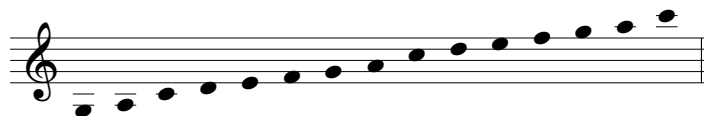

# Süßer die Glocken nie klingen

arranged by  
Ben Roundtree  
(ASCAP)

♩ = 108

R

1 2 3 4 5 6 7 LV

*mp* LV LV LV

**1.-3. Strophe**

10 11 12 13 14 15